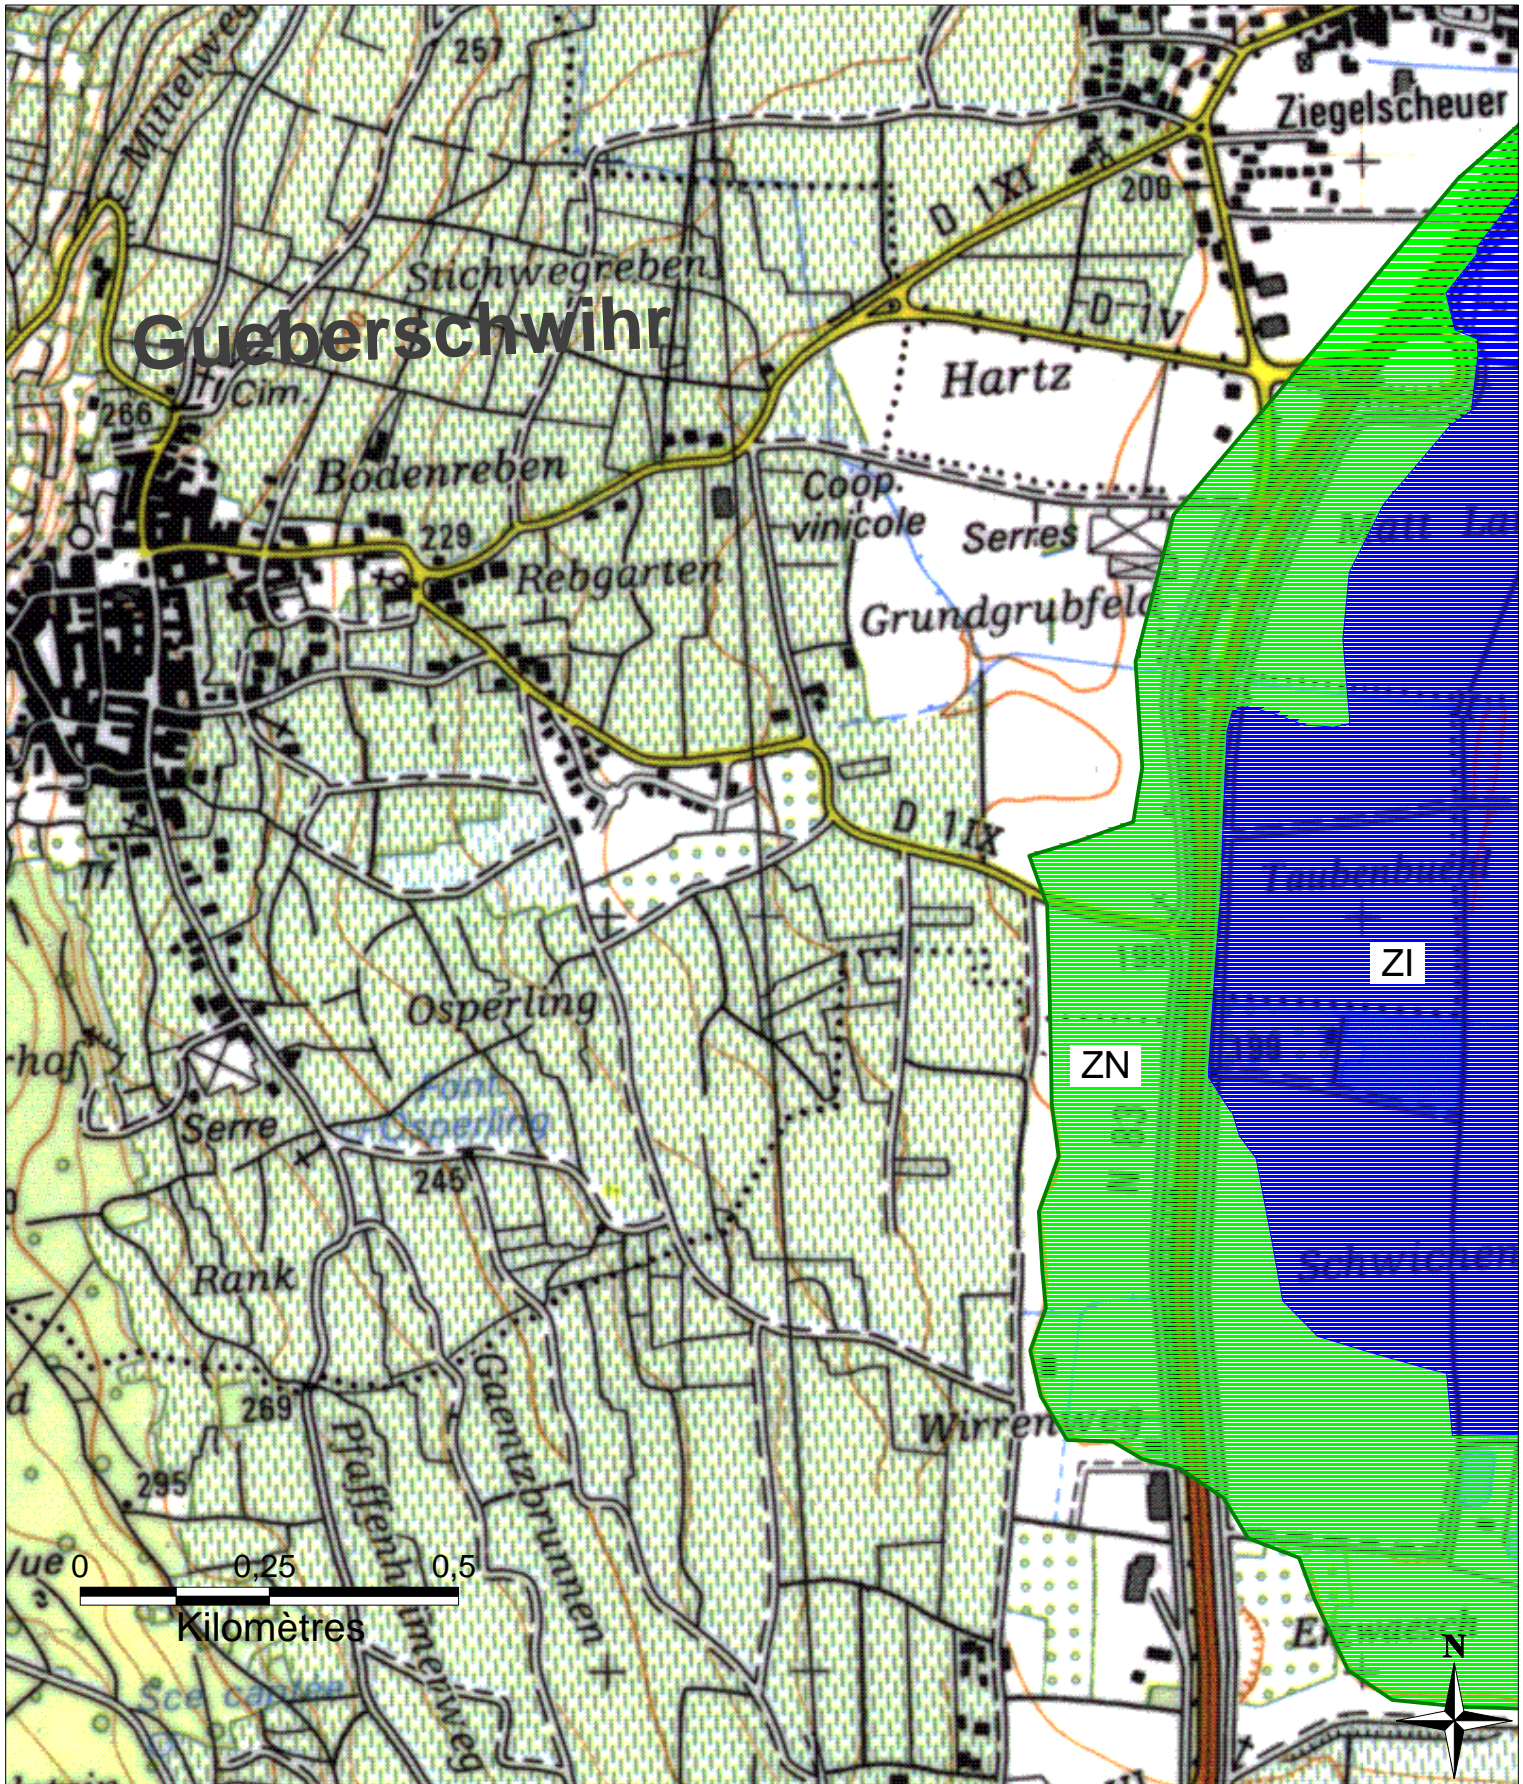

Commune de GUEBERSCHWIHR

Préfecture du Haut-Rhin

Direction Départementale
de l'Agriculture et de la Forêt

-  ZI - Zone inondée ou inondable en cas de crue centennale
-  ZN - Zone de remontées de nappe à moins de deux mètres de la surface du sol

Echelle : 1/10 000

Mai 2008